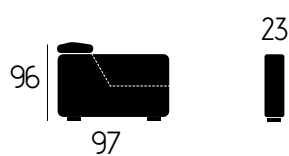

CARATTERISTICHE DIVANO IN FOTO

Tessuto: Munich

Colore: Cream | Carbon

Posti: 3P + 2P

Dimensioni (cm): 212x97 | 172x97

Piede (h/cm): 15

Recliner: Elettrico

Poggiatesta regolabile

CARATTERISTICHE TECNICHE

23

RECLINER
ELETTRICO

165

POLTRONA	POLTRONA MAX	2 POSTI	3 POSTI
 109	 129	 172	 212
 86	 106	 149	 189
 63	 83	 126	 166
RECLINER	RECLINER	RECLINER	RECLINER

Il meccanismo Recliner Elettrico può essere installato anche ad una sola seduta.