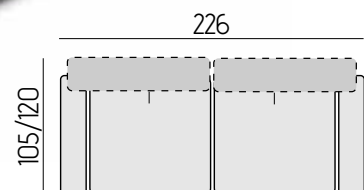

CARATTERISTICHE DIVANI IN FOTO

Tessuto: Sofia

Colore: 02

Posti: 3P sx + CL Maxi dx

Dimensioni (cm): 303x171/186

Apertura schienali (cm): 15

CARATTERISTICHE DIVANI IN FOTO

Tessuto: Cloud

Colore: 33

Posti: 3

Dimensioni (cm): 226x105/120

Apertura schienali (cm): 15

CARATTERISTICHE TECNICHE