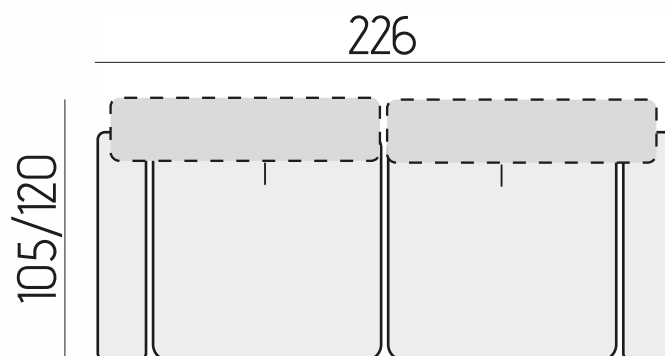

KLIMT

3 posti

CARATTERISTICHE DIVANO IN FOTO

Tessuto: Marika

Colore: Yellow

Posti: 3

Dimensioni (cm): 105/120 x 226

Piede (h/cm): 17

Apertura schienali (cm): 15

CARATTERISTICHE TECNICHE