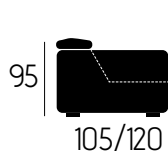

CARATTERISTICHE DIVANO IN FOTO

Tessuto: Arizona

Colore: 44

Posti: 3

Dimensioni (cm): 105/120 x 226

Piede (h/cm): 17

Apertura schienali (cm): 15

CARATTERISTICHE TECNICHE

36

angolo quadro

2 POSTI

2 POSTI MAX

3 POSTI

POLTRONA
TERMINALE

128

CL MAX1