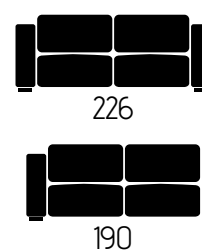

CARATTERISTICHE DIVANO IN FOTO

Tessuto: Arizona

Colore: 44

Posti: 3

Dimensioni (cm): 105/120 x 226

Piede (h/cm): 17

Apertura schienali (cm): 15

CARATTERISTICHE TECNICHE

36

angolo quadro

2 POSTI

2 POSTI MAX

3 POSTI

POLTRONA
TERMINALE

128

CL MAX1

171
/
186

113

CL

140
/
155

113

POUF

60

60