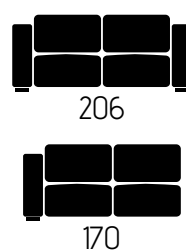

CARATTERISTICHE DIVANO IN FOTO

Tessuto: Arizona

Colore: 44

Posti: 3

Dimensioni (cm): 105/120 x 226

Piede (h/cm): 17

Apertura schienali (cm): 15

CARATTERISTICHE TECNICHE

36

angolo quadro

2 POSTI

2 POSTI MAX

3 POSTI

POLTRONA
TERMINALE

128

CL MAX1

171
/
186

113

CL

140
/
155

113

POUF

60

60