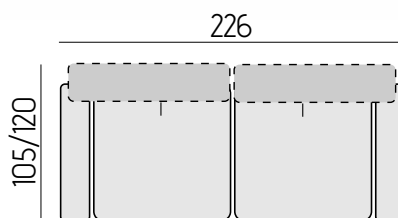

CARATTERISTICHE DIVANO IN FOTO

Tessuto: Arizona

Colore: 44

Posti: 3

Dimensioni (cm): 105/120 x 226

Piede (h/cm): 17

Apertura schienali (cm): 15

CARATTERISTICHE TECNICHE

36

angolo quadro

2 POSTI

2 POSTI MAX

3 POSTI

POLTRONA
TERMINALE

128

CL MAX1