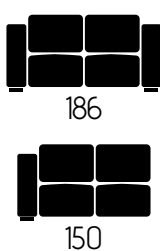

CARATTERISTICHE DIVANO IN FOTO

Tessuto: Arizona

Colore: 44

Posti: 3

Dimensioni (cm): 105/120 x 226

Piede (h/cm): 17

Apertura schienali (cm): 15

CARATTERISTICHE TECNICHE

36

angolo quadro

2 POSTI

2 POSTI MAX

3 POSTI

POLTRONA
TERMINALE

128

CL MAX1

171
/
186

113

CL

140
/
155

113

POUF

60

60