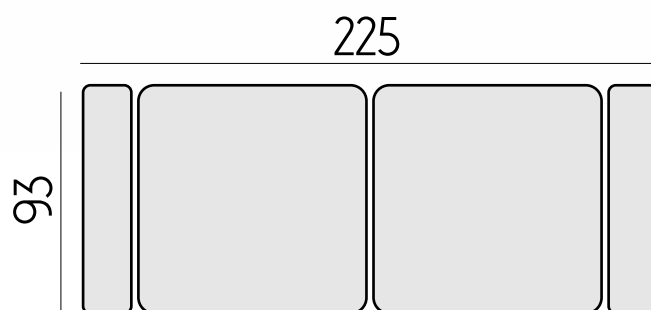

CARATTERISTICHE DIVANO IN FOTO

Tessuto: Viky

Colore: 16

Posti: 3P + Poltroncina

Dimensioni (cm): 225x93 | 80x68

Piede (h/cm): 20

CARATTERISTICHE TECNICHE