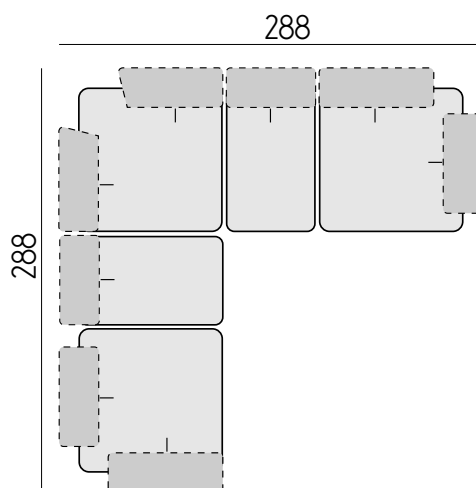

CARATTERISTICHE DIVANO IN FOTO

Tessuto: Norris | Chopper

Colore: 01 - 07 - 19 | 24

Dimensioni (cm): 288x288

Apertura Schienale (cm): 25

Apertura Bracciolo (cm): 35

Piede (h/cm): 14

CARATTERISTICHE TECNICHE