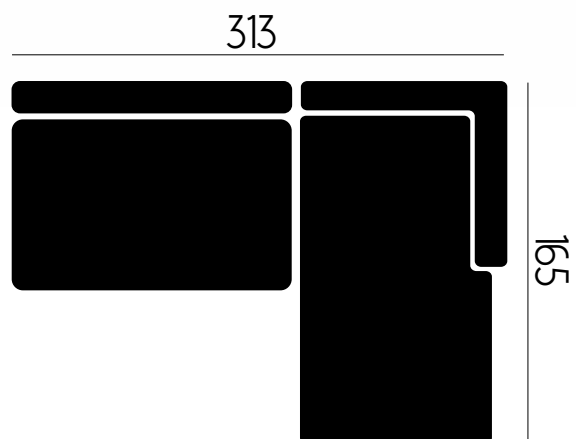

CARATTERISTICHE DIVANO IN FOTO

Tessuto: Munich

Colore: Light Grey | Ash

Posti: 3P + CL

Dimensioni (cm): 313 x 165

Piede (h/cm): 15

Apertura braccioli e schienale

CARATTERISTICHE TECNICHE