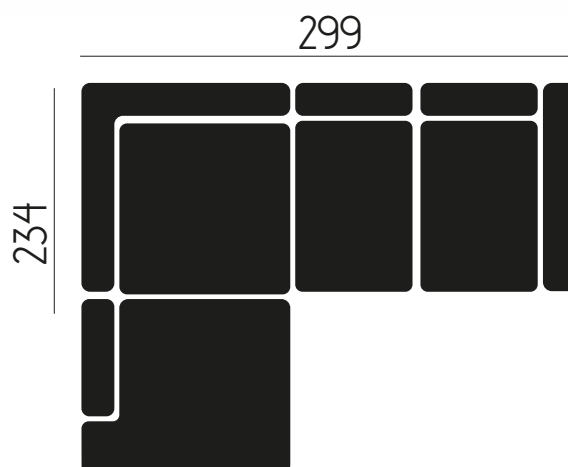

### CARATTERISTICHE DIVANO IN FOTO

Tessuto: karan

Colore: White

Posti: 3P + Penisola

Dimensioni (cm): 299x234

Piede (h/cm): 13,5

Poggiatesta regolabile

## CARATTERISTICHE TECNICHE

POLTRONA

122

POLTRONA MAX

145

2 POSTI

186

3 POSTI

226

67

110

90

PENISOLA

234

105

CL no cont

122

162

angolo quadro

110

110

pouf centrale contenitore

50

105