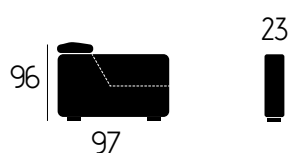

### CARATTERISTICHE DIVANO IN FOTO

Tessuto: Munich

Colore: Cream | Carbon

Posti: 3P + 2P

Dimensioni (cm): 212x97 | 172x97

Piede (h/cm): 15

Recliner: Elettrico

Poggiatesta regolabile

### CARATTERISTICHE TECNICHE

23

RECLINER  
ELETTRICO

165

POLTRONA	POLTRONA MAX	2 POSTI	3 POSTI
 109	 129	 172	 212
 86	 106	 149	 189
 63	 83	 126	 166
RECLINER	RECLINER	RECLINER	RECLINER

Il meccanismo Recliner Elettrico può essere installato anche ad una sola seduta.