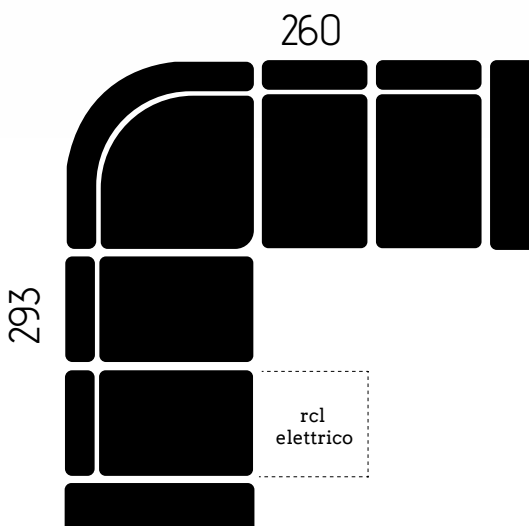

CARATTERISTICHE DIVANO IN FOTO

Tessuto: Viki

Colore: 33

Posti: 7

Dimensioni (cm): 293 x 260

Rcl elettrico
con poggiatesta reclinabile

Piede (h/cm): 6

CARATTERISTICHE TECNICHE