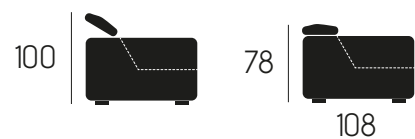

### CARATTERISTICHE DIVANO IN FOTO

Tessuto: **PEN**

Colore: **23 ASH**

Posti: 3

Dimensioni (cm): 190x108 | Letto aperto: 190x221

Letto a ribalta

Materasso 18 h | Rete elettrosaldata a 2 pieghe

Spalliera porta quanciali

Poggiatesta regolabile

letto a ribalta  
(m)aterasso h 14/18  
(r)ete

221

### CARATTERISTICHE TECNICHE

POLTRONA

2 POSTI

2 POSTI MAX

3 POSTI

3 POSTI MAX

120

150