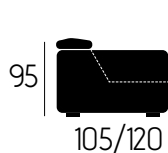

CARATTERISTICHE DIVANO IN FOTO

Tessuto: Arizona

Colore: 44

Posti: 3

Dimensioni (cm): 105/120 x 226

Piede (h/cm): 17

Apertura schienali (cm): 15

CARATTERISTICHE TECNICHE

36

angolo quadro

2 POSTI

2 POSTI MAX

3 POSTI

POLTRONA
TERMINALE

128

CL MAX1