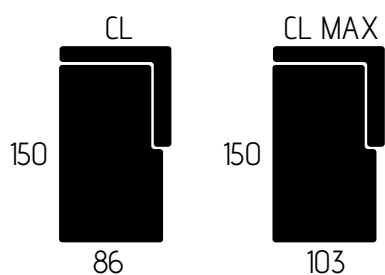

### CARATTERISTICHE DIVANO IN FOTO

Tessuto: Pelle 3000

Colore: 3028 Cobalto

Posti: 3P + 2P + Poltrona Rcl

Dimensione (cm): 206x91 | 172x91 | 110x91

Piede (h/cm): 4

### CARATTERISTICHE TECNICHE

POLTRONA

2 POSTI

3 POSTI

RECLINER  
ELETTRICO

155

RECLINER