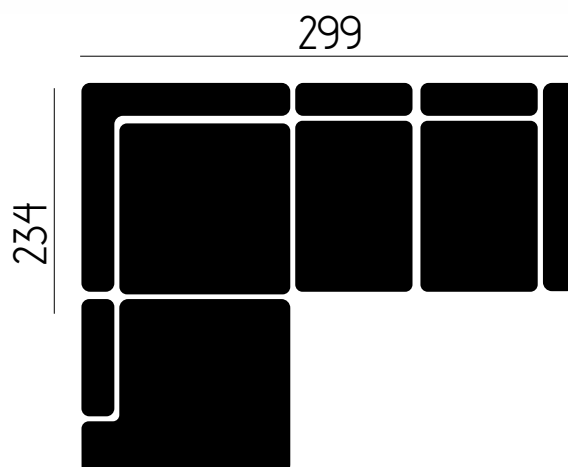

**CARATTERISTICHE DIVANO IN FOTO**

Tessuto: Teknofibra

Colore: 21

Posti: 3P + Penisola

Dimensioni (cm): 299x234

Piede (h/cm): 13,5