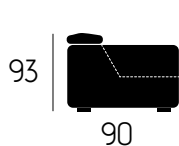

CARATTERISTICHE DIVANO IN FOTO

Tessuto: Queens

Colore: Ash

Posti: 3

Dimensioni (cm): 200x90

CARATTERISTICHE TECNICHE

POLTRONA

2 POSTI

3 POSTI