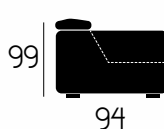

CARATTERISTICHE DIVANO IN FOTO

Tessuto: Vogue

Colore: 15

Posti: 3P + 2Rcl

Dimensioni (cm): 203x94/154

18 POLTRONA SMALL

24 POLTRONA

2 POSTI