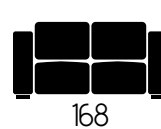

CARATTERISTICHE DIVANO IN FOTO

Tessuto: Vogue

Colore: 15

Posti: 3P + 2Rcl

Dimensioni (cm): 203x94/154

18 POLTRONA SMALL

24 POLTRONA

2 POSTI