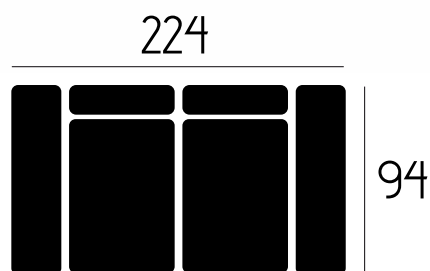

### CARATTERISTICHE DIVANO IN FOTO

Tessuto: Penelope

Colore: 21

Posti: 3P

Dimensioni (cm): 224x94

CARATTERISTICHE TECNICHE