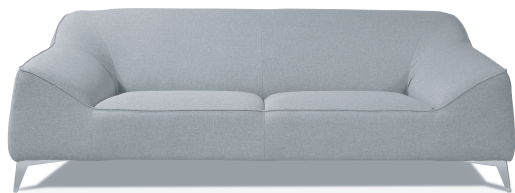

### CARATTERISTICHE DIVANO IN FOTO

Tessuto: Penelope

Colore: 21

Posti: 3P

Dimensioni (cm): 224x94

CARATTERISTICHE TECNICHE