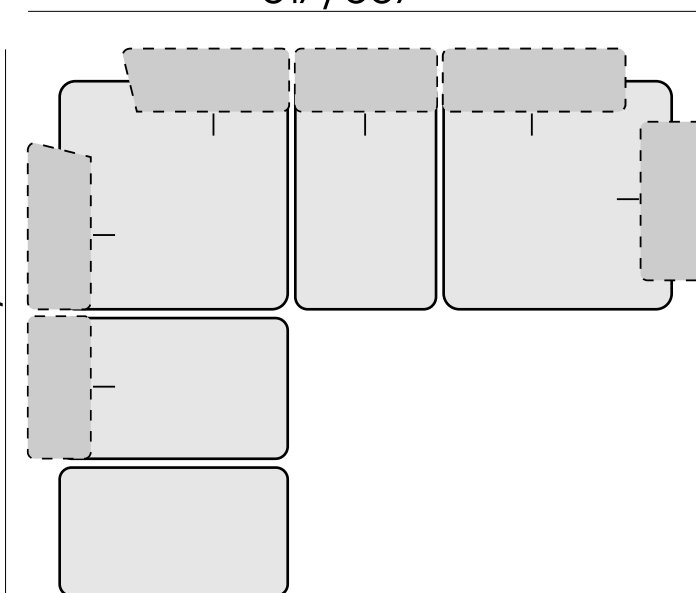

CARATTERISTICHE DIVANO IN FOTO

Tessuto: Oslo

Colore: Grey 09

Posti: 6

Dimensioni (cm): 317/367 | 260/285

Apertura braccioli e schienali (cm): 25

Piede (h/cm): 15

317/367

260/285

CARATTERISTICHE TECNICHE