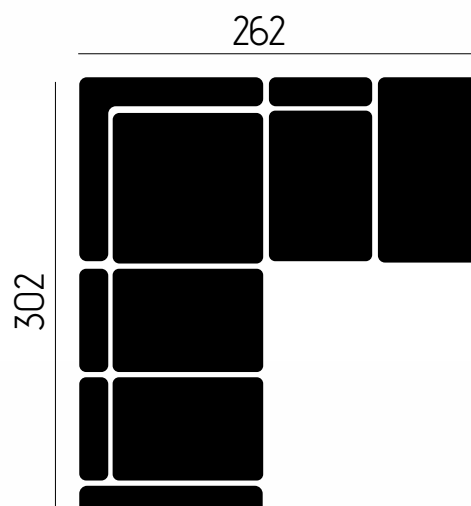

### CARATTERISTICHE DIVANO IN FOTO

Tessuto: Chanel

Colore: 13 Viola

Recliner: Elettrico

Piede (h/cm): 14

162