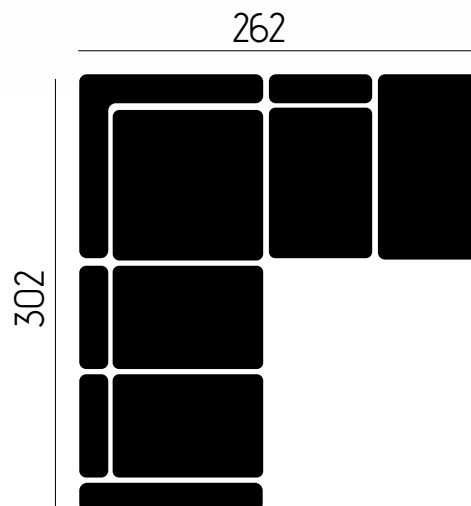

CARATTERISTICHE DIVANO IN FOTO

Tessuto: Chanel

Colore: 13 Viola

Recliner: Elettrico

Piede (h/cm): 14

162

CARATTERISTICHE TECNICHE

Il meccanismo Recliner Elettrico può essere installato anche ad una sola seduta.