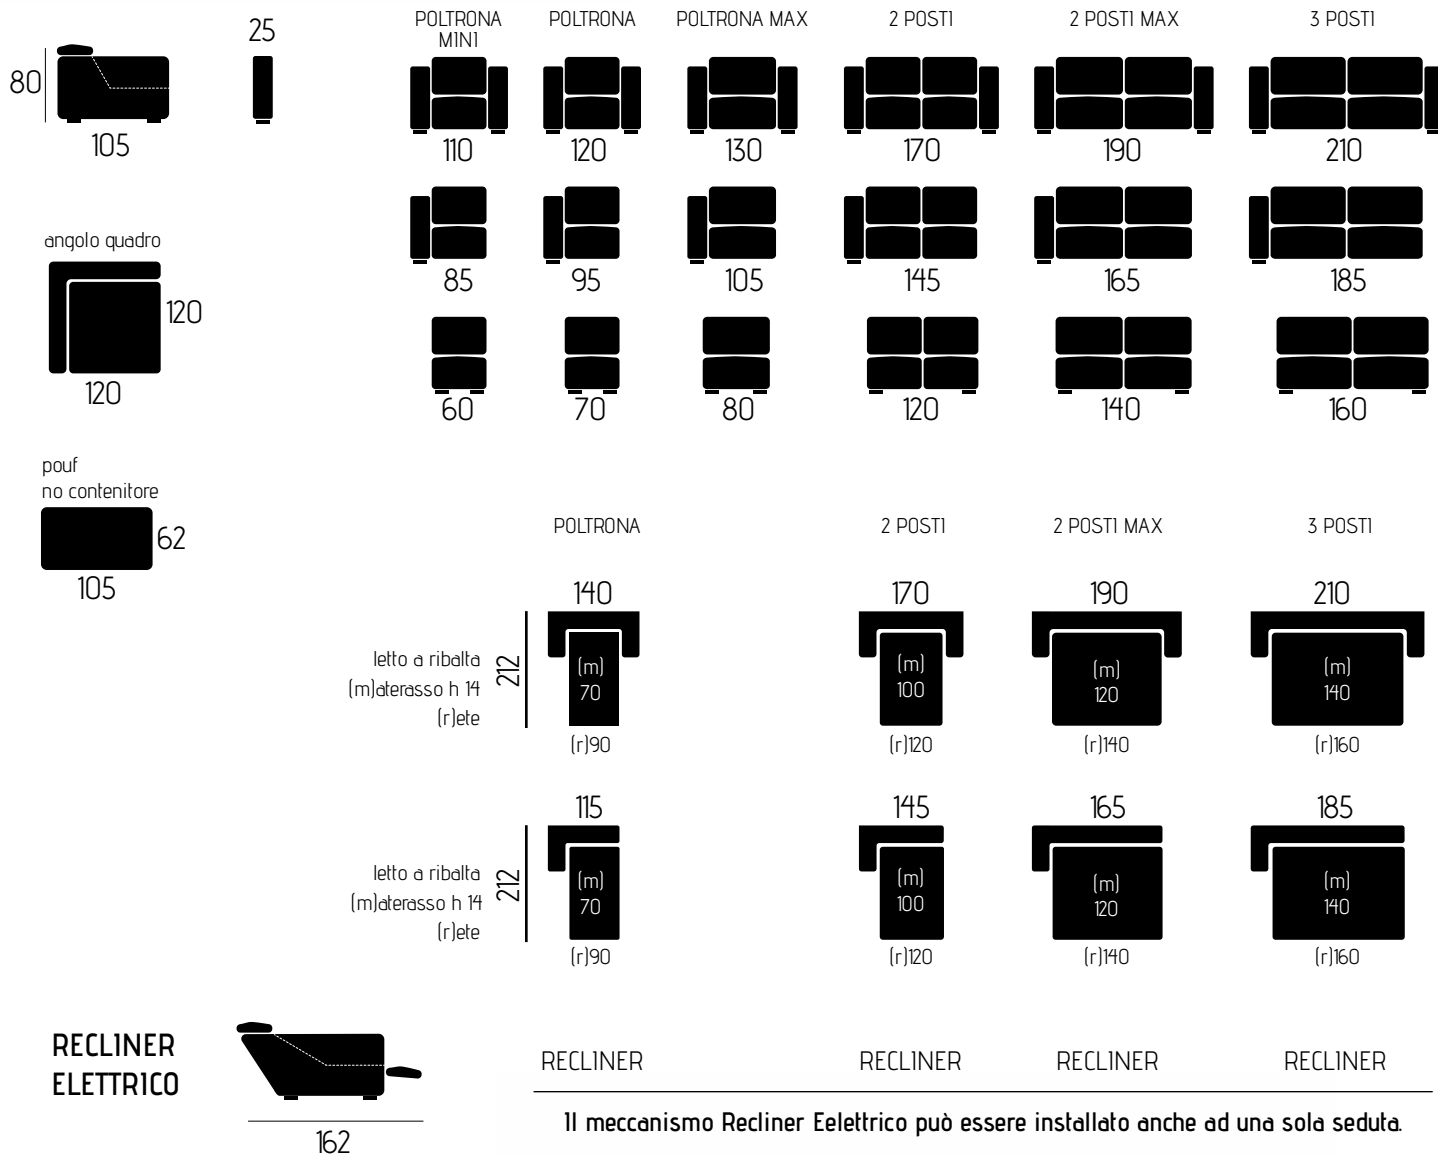

CARATTERISTICHE DIVANO IN FOTO

Tessuto: Chanel

Colore: 13 Viola

Recliner: Elettrico

Piede (h/cm): 14

162

CARATTERISTICHE TECNICHE

Il meccanismo Recliner Elettrico può essere installato anche ad una sola seduta.