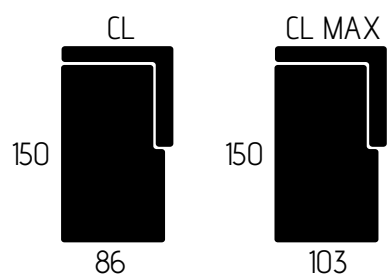

CARATTERISTICHE DIVANO IN FOTO

Tessuto: Pelle 3000

Colore: 3028 Cobalto

Posti: 3P + 2P + Poltrona Rcl

Dimensione (cm): 206x91 | 172x91 | 110x91

Piede (h/cm): 4

CARATTERISTICHE TECNICHE

POLTRONA

2 POSTI

3 POSTI

RECLINER
ELETTRICO

155

RECLINER