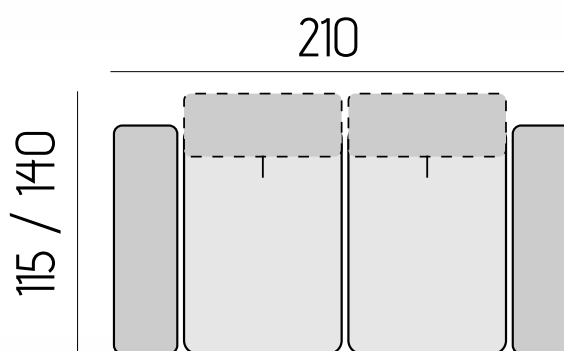

CARATTERISTICHE DIVANO IN FOTO

Tessuto: Bruce 24

Colore: 24

Posti: 3P

Dimensioni (cm): 210x 115/140

Apertura schienali (cm): 25

Piede (h/cm): 15,5

CARATTERISTICHE TECNICHE