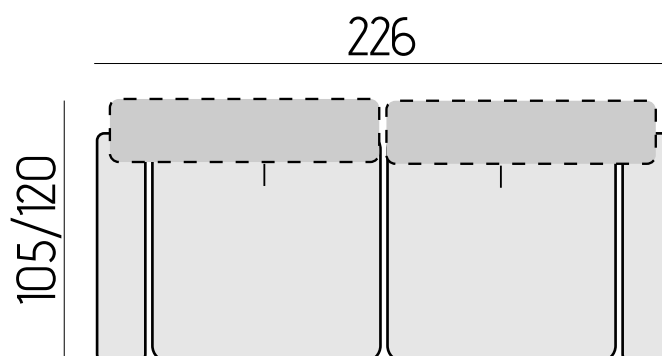

CARATTERISTICHE DIVANO IN FOTO

Tessuto: Monolith

Colore: 63

Posti: 3P

Dimensioni (cm): 226 x 105/120

Apertura schienali (cm): 15

Piede (h/cm): 15

CARATTERISTICHE TECNICHE