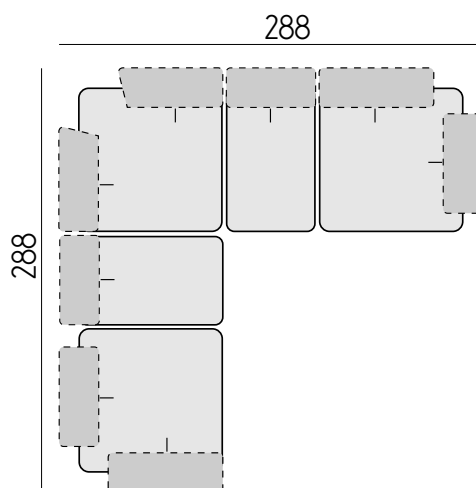

### CARATTERISTICHE DIVANO IN FOTO

Tessuto: Norris | Chopper

Colore: 01 - 07 - 19 | 24

Dimensioni (cm): 288x288

Apertura Schienale (cm): 25

Apertura Bracciolo (cm): 35

Piede (h/cm): 14

CARATTERISTICHE TECNICHE