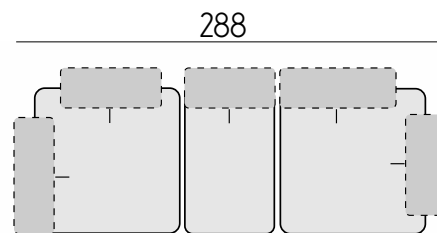

**CARATTERISTICHE DIVANO IN FOTO**

Tessuto: Zefiro | Zefiro | Orfei

Colore: 9180 | 9520 | 05

Apertura Schienale (cm): 25

Apertura Bracciolo (cm): 35

Piede (h/cm): 14

**ANGOLARE**

Dimensioni (cm): 288x288

3P

Dimensioni (cm): 288

CARATTERISTICHE TECNICHE