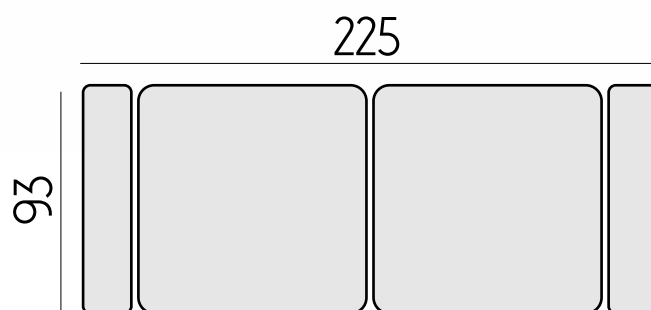

### CARATTERISTICHE DIVANO IN FOTO

Tessuto: Era | Viky

Colore: 05 | 21

Posti: 3P + Poltroncina

Dimensioni (cm): 225x93 | 80x68

Piede (h/cm): 20