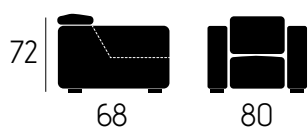

CARATTERISTICHE DIVANO IN FOTO

Tessuto: Viky

Colore: 16

Posti: 3P + Poltroncina

Dimensioni (cm): 225x93 | 80x68

Piede (h/cm): 20

CARATTERISTICHE TECNICHE

POLTRONCINA

2 POSTI

2 POSTI MAX

3 POSTI

CL MAX1

POLTRONA MAX