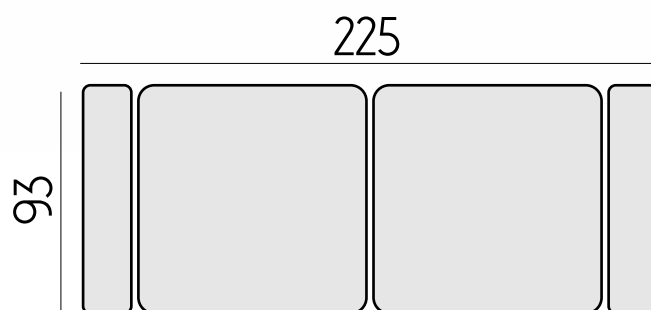

CARATTERISTICHE DIVANO IN FOTO

Tessuto: Viky

Colore: 16

Posti: 3P + Poltroncina

Dimensioni (cm): 225x93 | 80x68

Piede (h/cm): 20

CARATTERISTICHE TECNICHE

POLTRONCINA

2 POSTI

2 POSTI MAX

3 POSTI

CL MAX1

POLTRONA MAX