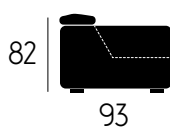

CARATTERISTICHE DIVANO IN FOTO

Tessuto: Viky

Colore: 16

Posti: 3P + Poltroncina

Dimensioni (cm): 225x93 | 80x68

Piede (h/cm): 20

CARATTERISTICHE TECNICHE

POLTRONCINA

2 POSTI

2 POSTI MAX

3 POSTI

CL MAX1

POLTRONA MAX