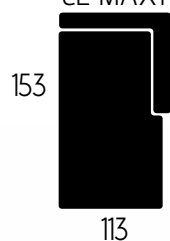

CARATTERISTICHE DIVANO IN FOTO

Tessuto: Viky

Colore: 16

Posti: 3P + Poltroncina

Dimensioni (cm): 225x93 | 80x68

Piede (h/cm): 20

CARATTERISTICHE TECNICHE

POLTRONCINA

2 POSTI

2 POSTI MAX

3 POSTI

CL MAX1

POLTRONA MAX