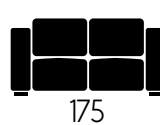

CARATTERISTICHE DIVANO IN FOTO

Tessuto: Viky

Colore: 16

Posti: 3P + Poltroncina

Dimensioni (cm): 225x93 | 80x68

Piede (h/cm): 20

CARATTERISTICHE TECNICHE

POLTRONCINA

2 POSTI

2 POSTI MAX

3 POSTI

CL MAX1

POLTRONA MAX