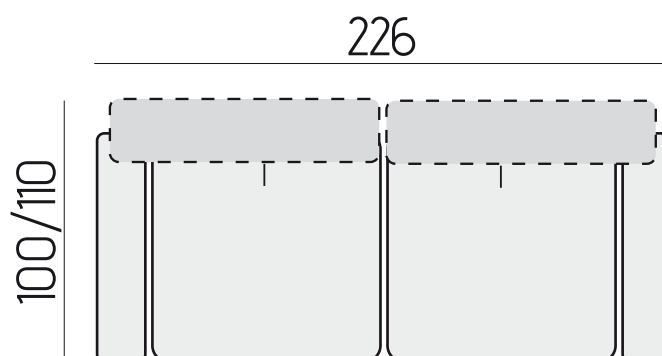

CARATTERISTICHE DIVANO IN FOTO

Tessuto: Barein

Colore: 02

Posti: 3

Dimensioni (cm): 100/110 x 226

Piede (h/cm): 15

CARATTERISTICHE TECNICHE