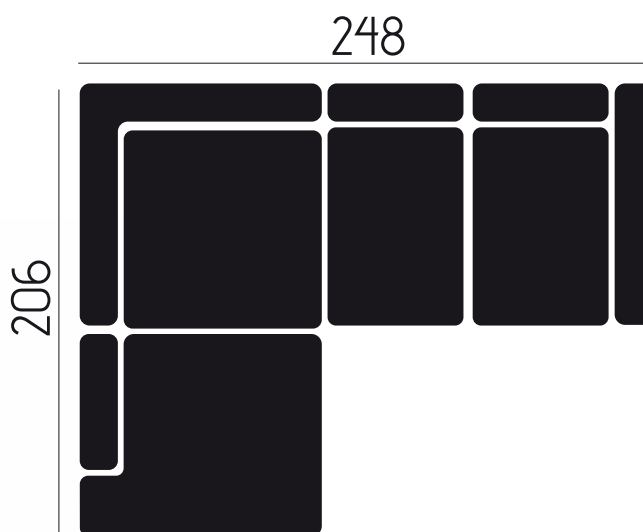

CARATTERISTICHE DIVANO IN FOTO

Tessuto: Brutus

Colore: Silver 14

Posti: 2P + Penisola

Dimensioni (cm): 248x206

Piede (h/cm): 8,5

CARATTERISTICHE TECNICHE