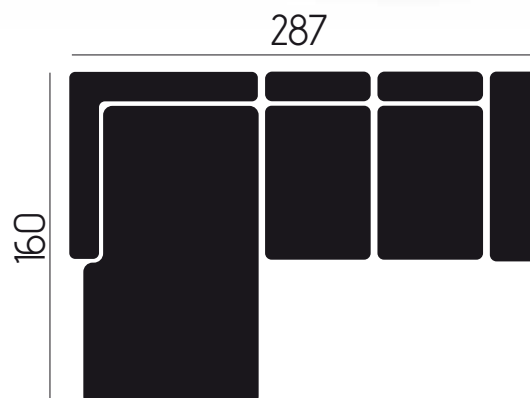

### CARATTERISTICHE DIVANO IN FOTO

Tessuto: Flash

Colore: Beige / Camel

Posti: 5

Dimensioni (cm): 287x160

Recliner con CL

Piedi in acciaio

Poggiatesta Reclinabile a Cricchetto