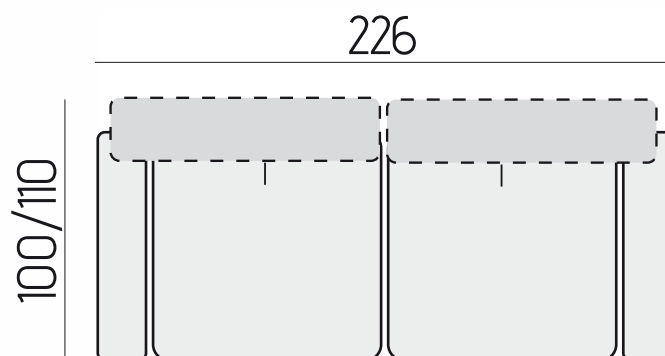

KLIMT

3 posti

CARATTERISTICHE DIVANO IN FOTO

Tessuto: Marika

Colore: Yellow

Posti: 3

Dimensioni (cm): 100/110 x 226

Piede (h/cm): 15

CARATTERISTICHE TECNICHE