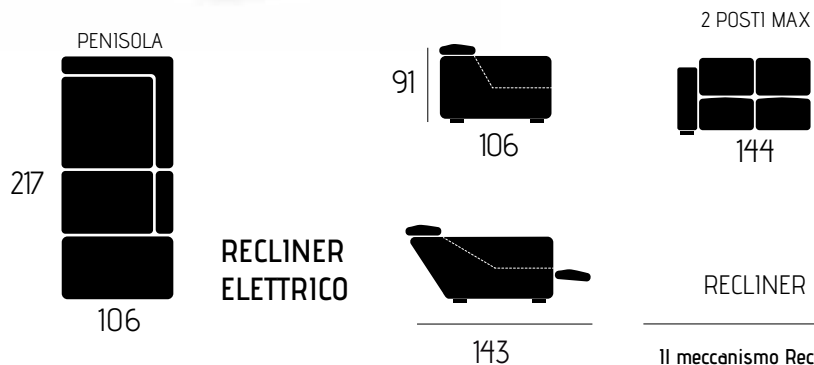

CARATTERISTICHE DIVANO IN FOTO

Tessuto: Viky

Colore: 26

Posti: 2P Maxi Rcl + Penisola

Dimensioni (cm): 250 x 217

Piede (h/cm): 17,5

Optima
Top Line

Il meccanismo Recliner Elettrico può essere installato anche ad una sola seduta.