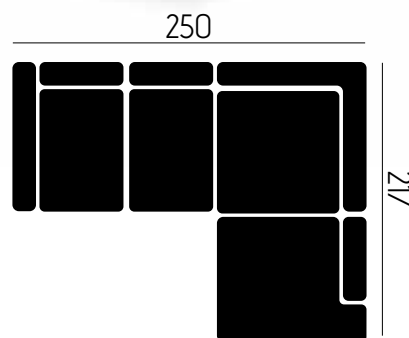

CARATTERISTICHE DIVANO IN FOTO

Tessuto: Viky

Colore: 26

Posti: 2P Maxi Rcl + Penisola

Dimensioni (cm): 250 x 217

Piede (h/cm): 17,5

Optima
Top Line

Il meccanismo Recliner Elettrico può essere installato anche ad una sola seduta.