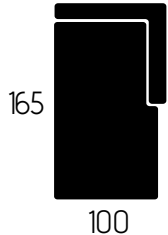

CARATTERISTICHE DIVANO IN FOTO

Tessuto: Monolith

Colore: 76

Posti: 3P Rcl

Dimensioni (cm): 220x107 | 154

Piede (h/cm): 11,5

CARATTERISTICHE TECNICHE

	POLTRONA	2 POSTI	2 POSTI MAX	3 POSTI	3 POSTI MAX
81					
113					
178					
198					
220					
240					
99					
156					
176					
198					
77					
130					
150					
170					
RECLINER ELETTRICO	RECLINER	RECLINER	RECLINER	RECLINER	
154					
100					

Il meccanismo Recliner Elettrico può essere installato anche ad una sola seduta.

PENISOLA

angolo quadro

RECLINER ELETTRICO

154

CL MAX no cont

CL no cont

pouf centrale contenitore