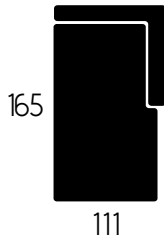

CARATTERISTICHE DIVANO IN FOTO

Tessuto: Monolith

Colore: 76

Posti: 3P Rcl

Dimensioni (cm): 220x107 | 154

Piede (h/cm): 11,5

CARATTERISTICHE TECNICHE

	POLTRONA	2 POSTI	2 POSTI MAX	3 POSTI	3 POSTI MAX
81					
113					
178					
198					
220					
240					
99					
156					
176					
198					
77					
130					
150					
170					
RECLINER ELETTRICO	RECLINER	RECLINER	RECLINER	RECLINER	
154					
100					

Il meccanismo Recliner Elettrico può essere installato anche ad una sola seduta.

PENISOLA

angolo quadro

RECLINER ELETTRICO

154

CL MAX no cont

CL no cont

pouf centrale contenitore