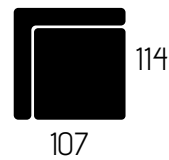

angolo quadro