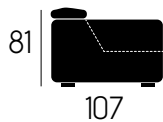

CARATTERISTICHE DIVANO IN FOTO

Tessuto: Monolith

Colore: 76

Posti: 3P Rcl

Dimensioni (cm): 220x107 | 154

Piede (h/cm): 11,5

CARATTERISTICHE TECNICHE

	POLTRONA	2 POSTI	2 POSTI MAX	3 POSTI	3 POSTI MAX
81					
113					
178					
198					
220					
240					
99					
156					
176					
198					
77					
130					
150					
170					
RECLINER ELETTRICO	RECLINER	RECLINER	RECLINER	RECLINER	
154					
100					

Il meccanismo Recliner Elettrico può essere installato anche ad una sola seduta.

PENISOLA

angolo quadro

RECLINER ELETTRICO

154

CL MAX no cont

CL no cont

pouf centrale contenitore