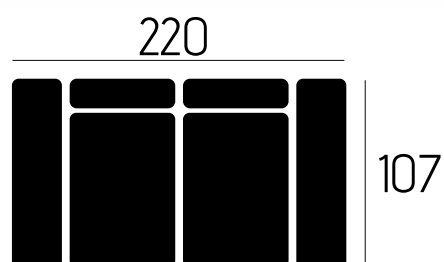

CARATTERISTICHE DIVANO IN FOTO

Tessuto: Monolith

Colore: 76

Posti: 3P Rcl

Dimensioni (cm): 220x107 | 154

Piede (h/cm): 11,5

CARATTERISTICHE TECNICHE

	POLTRONA	2 POSTI	2 POSTI MAX	3 POSTI	3 POSTI MAX
81					
113					
178					
198					
220					
240					
99					
156					
176					
198					
77					
130					
150					
170					
RECLINER ELETTRICO	RECLINER	RECLINER	RECLINER	RECLINER	
154					
100					