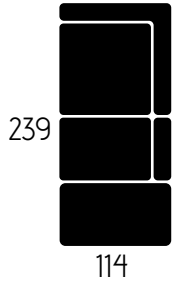

CARATTERISTICHE TECNICHE

	POLTRONA	2 POSTI	2 POSTI MAX	3 POSTI	3 POSTI MAX
81					
113					
178					
198					
220					
240					
99					
156					
176					
198					
77					
130					
150					
170					
RECLINER ELETTRICO	RECLINER	RECLINER	RECLINER	RECLINER	
154					
100					

Il meccanismo Recliner Elettrico può essere installato anche ad una sola seduta.

PENISOLA