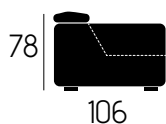

CARATTERISTICHE DIVANO IN FOTO

Tessuto: Monolith

Colore: 48

Posti: 2P Maxi + CL

Dimensioni (cm): 280 x 166

Piede (h/cm): 17,5

CARATTERISTICHE TECNICHE

POLTRONA

2 POSTI

2 POSTI MAX

3 POSTI

RECLINER
ELETTRICO

155

RECLINER

RECLINER

RECLINER