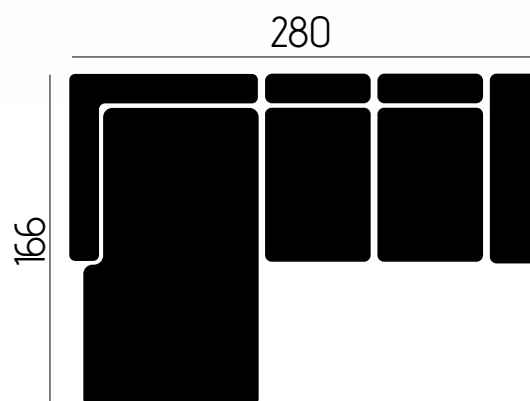

CARATTERISTICHE DIVANO IN FOTO

Tessuto: Monolith

Colore: 48

Posti: 2P Maxi + CL

Dimensioni (cm): 280 x 166

Piede (h/cm): 17,5

CARATTERISTICHE TECNICHE

POLTRONA

2 POSTI

2 POSTI MAX

3 POSTI

RECLINER
ELETTRICO

155

RECLINER

RECLINER

RECLINER