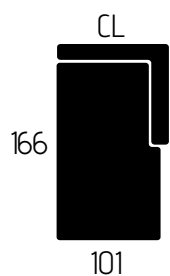

CARATTERISTICHE DIVANO IN FOTO

Tessuto: Monolith

Colore: 48

Posti: 2P Maxi + CL

Dimensioni (cm): 280 x 166

Piede (h/cm): 17,5

CARATTERISTICHE TECNICHE

POLTRONA

2 POSTI

2 POSTI MAX

3 POSTI

RECLINER
ELETTRICO

155

RECLINER

RECLINER

RECLINER