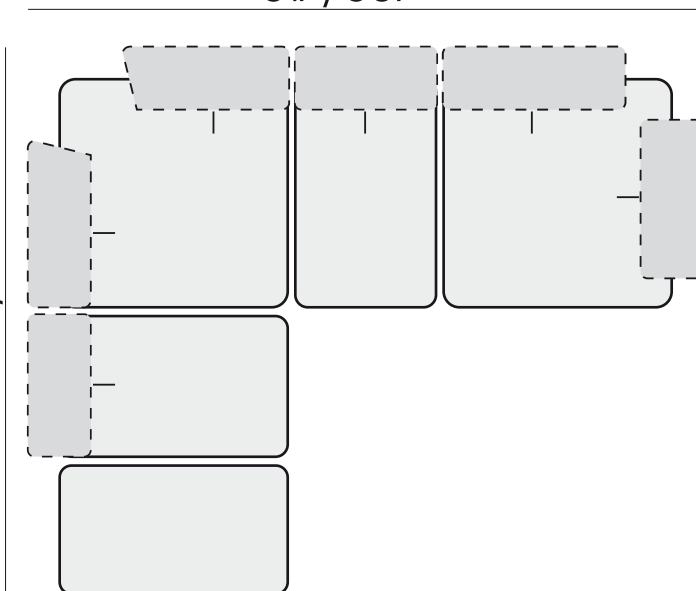

### CARATTERISTICHE DIVANO IN FOTO

Tessuto: Oslo

Colore: Grey 09

Posti: 6

Dimensioni (cm): 317/367 | 260/275

Apertura braccioli e schienali (cm): 25

Piede (h/cm): 15

317/367

260/275